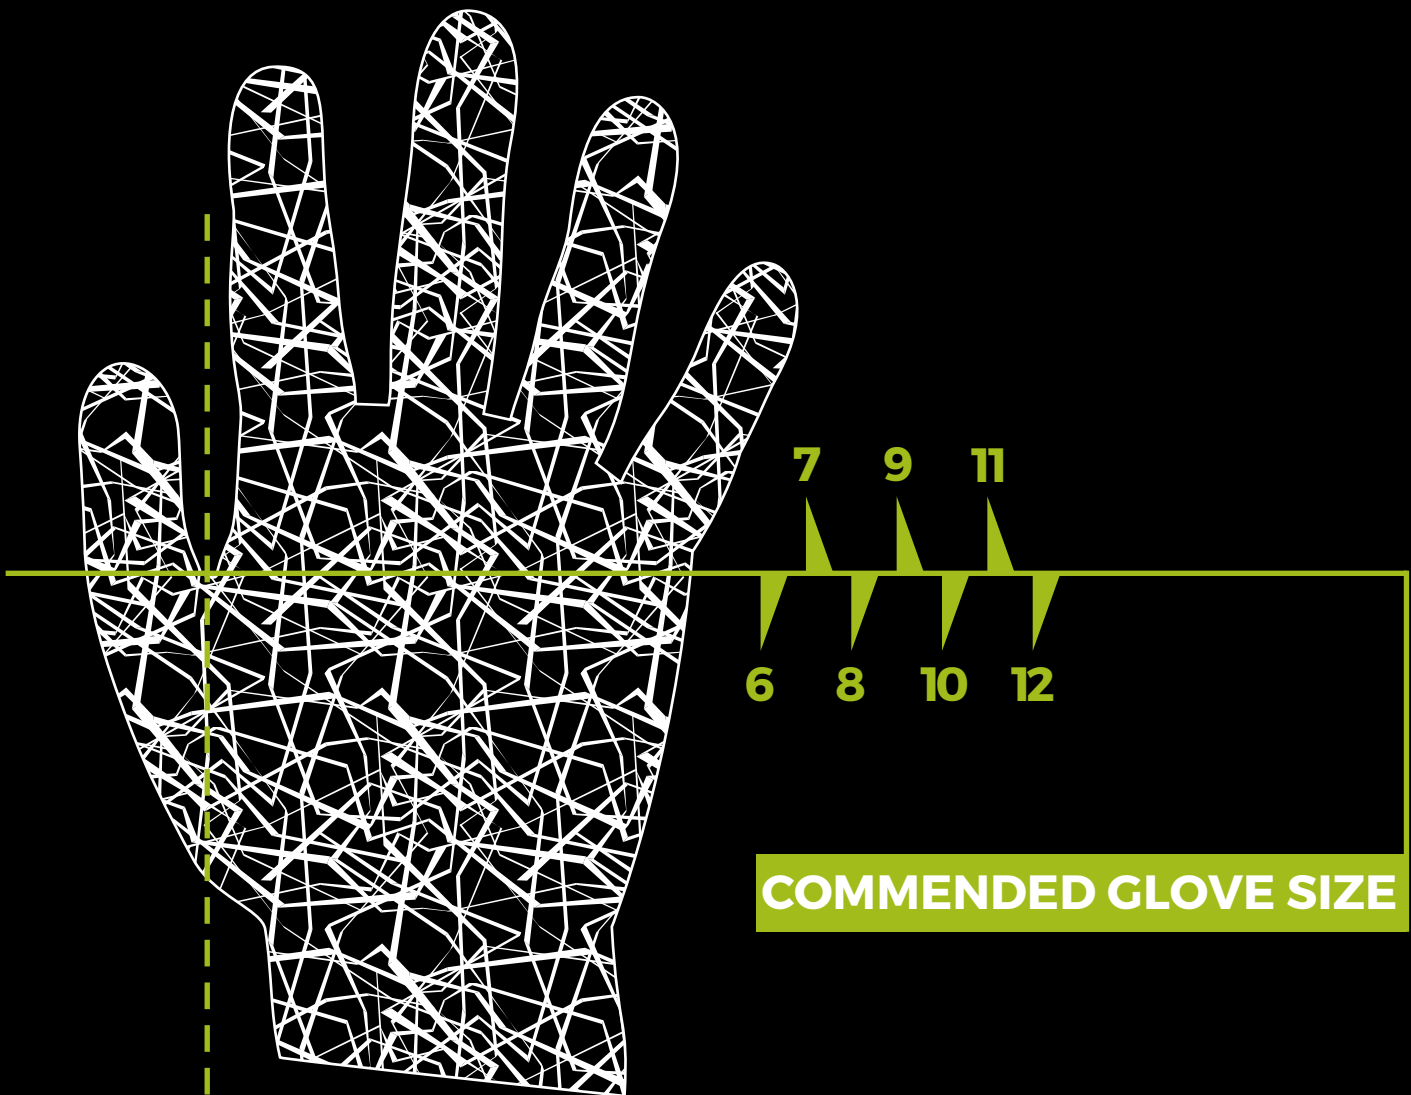

G:GOALPLAY®

zu null.

FOLLOW US

YouTube

www.goalplay.de

GOALPLAY GmbH & Co. KG, Südliche Münchner Straße 30
82031 Grünwald, Germany